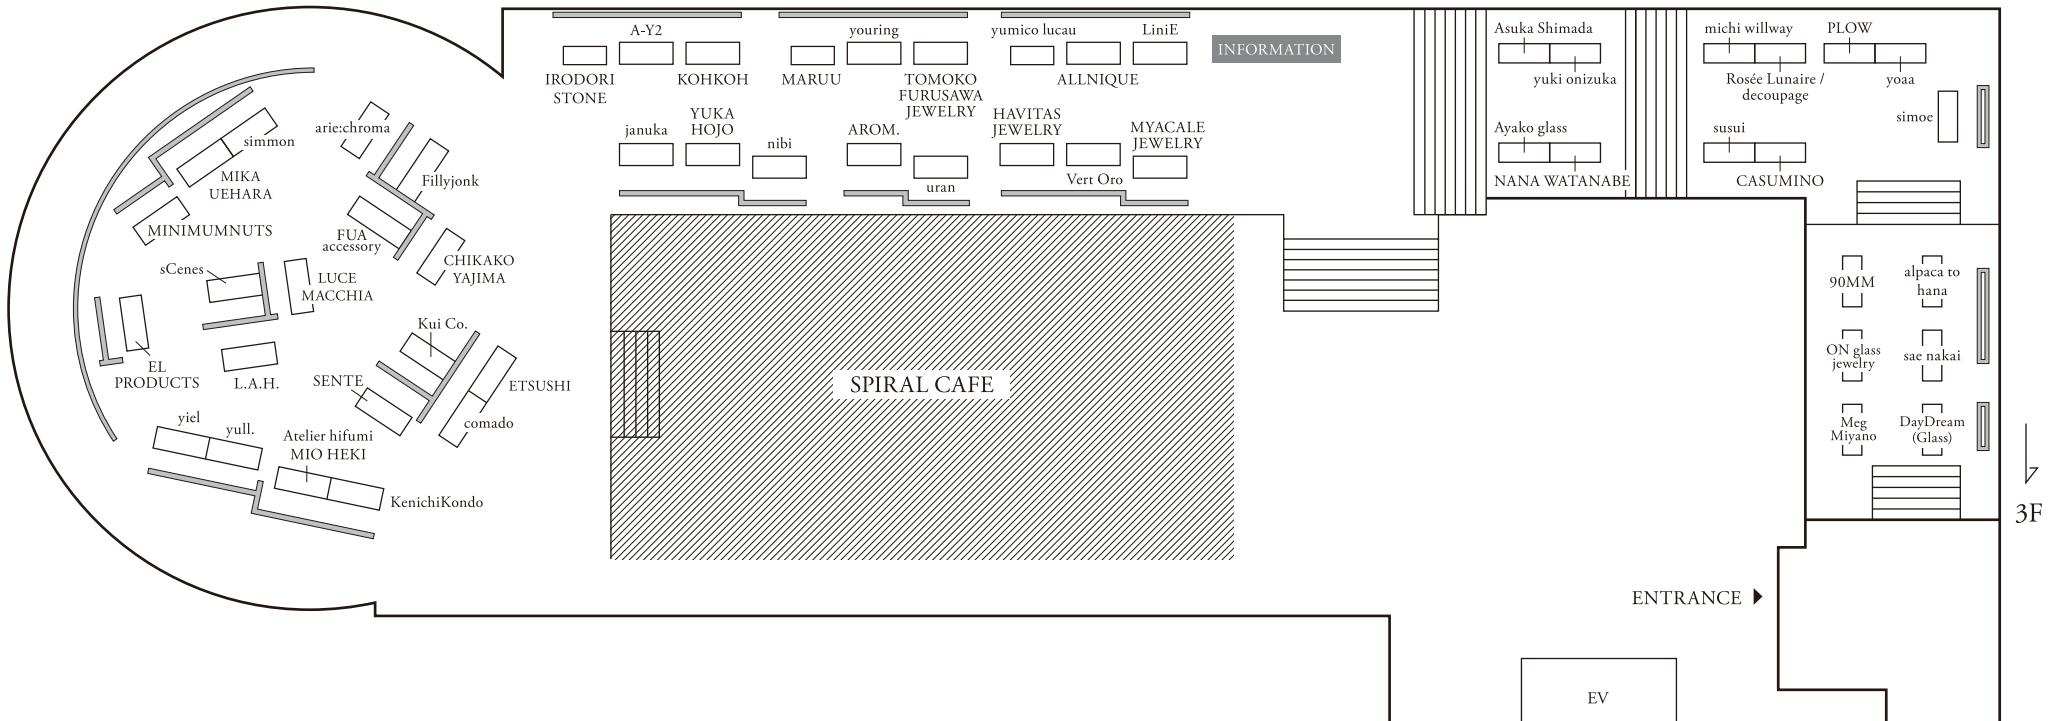

New Jewelry

T O K Y O

2024.11.29 fri / 11.30 sat / 12.1 sun 11:00-20:00 1F Spiral Garden / 3F Spiral Hall

1F

INFORMATION

SATELLITE VENUE

ileava jewelry @ileava.jewelry

〒150-0001 東京都渋谷区神宮前5-21-22 ileava jewelry & co. 表参道 TEL 03-3409-5353 <https://ileava.jewelry/>

New Jewelry TOKYO 公式 HP
<https://newjewelry.jp/nj2024/>

New Jewelry 公式 LINE
@new_jewelry

#newjewelrytokyo #njt2024

New Jewelry

T O K Y O

2024.11.29 fri / 11.30 sat / 12.1 sun 11:00-20:00 1F Spiral Garden / 3F Spiral Hall