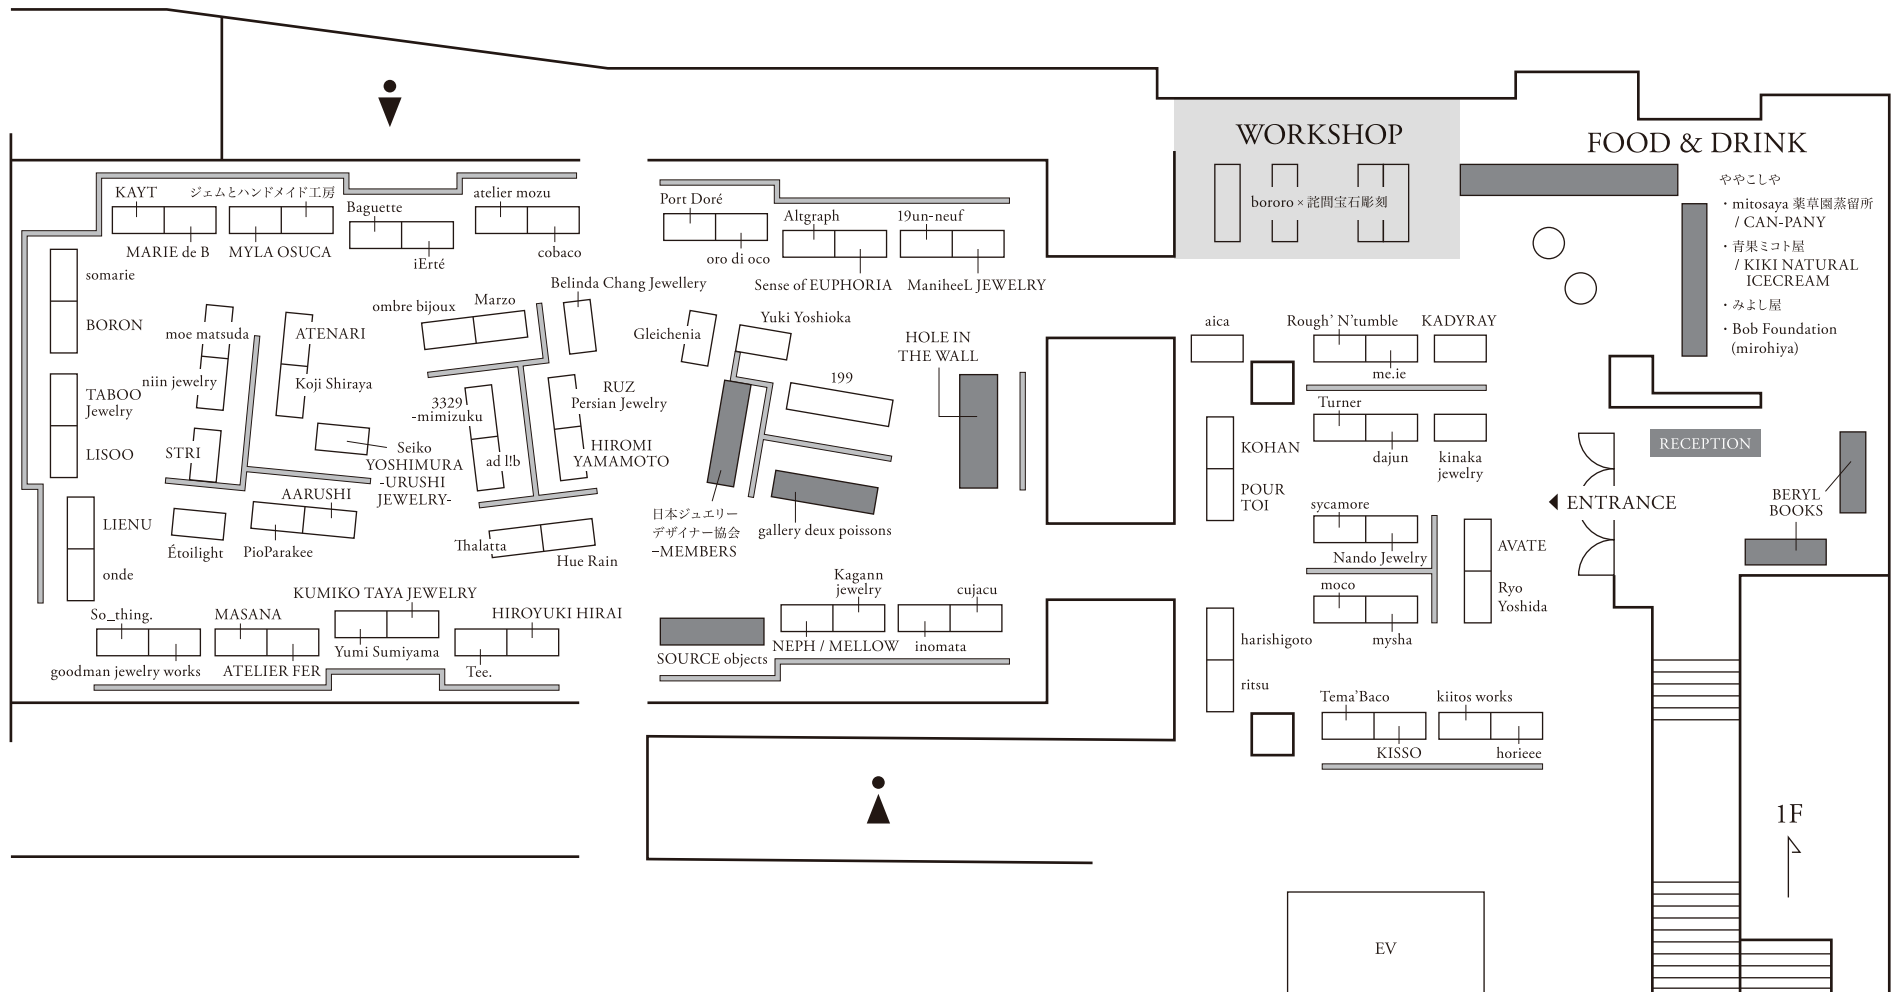

New Jewelry

T O K Y O

2024.11.29 fri / 11.30 sat / 12.1 sun 11:00-20:00 1F Spiral Garden / 3F Spiral Hall

3F

New Jewelry TOKYO 公式 HP
<https://newjewelry.jp/nj2024/>

New Jewelry 公式 LINE
[@new_jewelry](https://line.me/tv/@new_jewelry)

@_new_jewelry_

@newJewelry.jp

@jewelry_journal

#newjewelrytokyo #njt2024