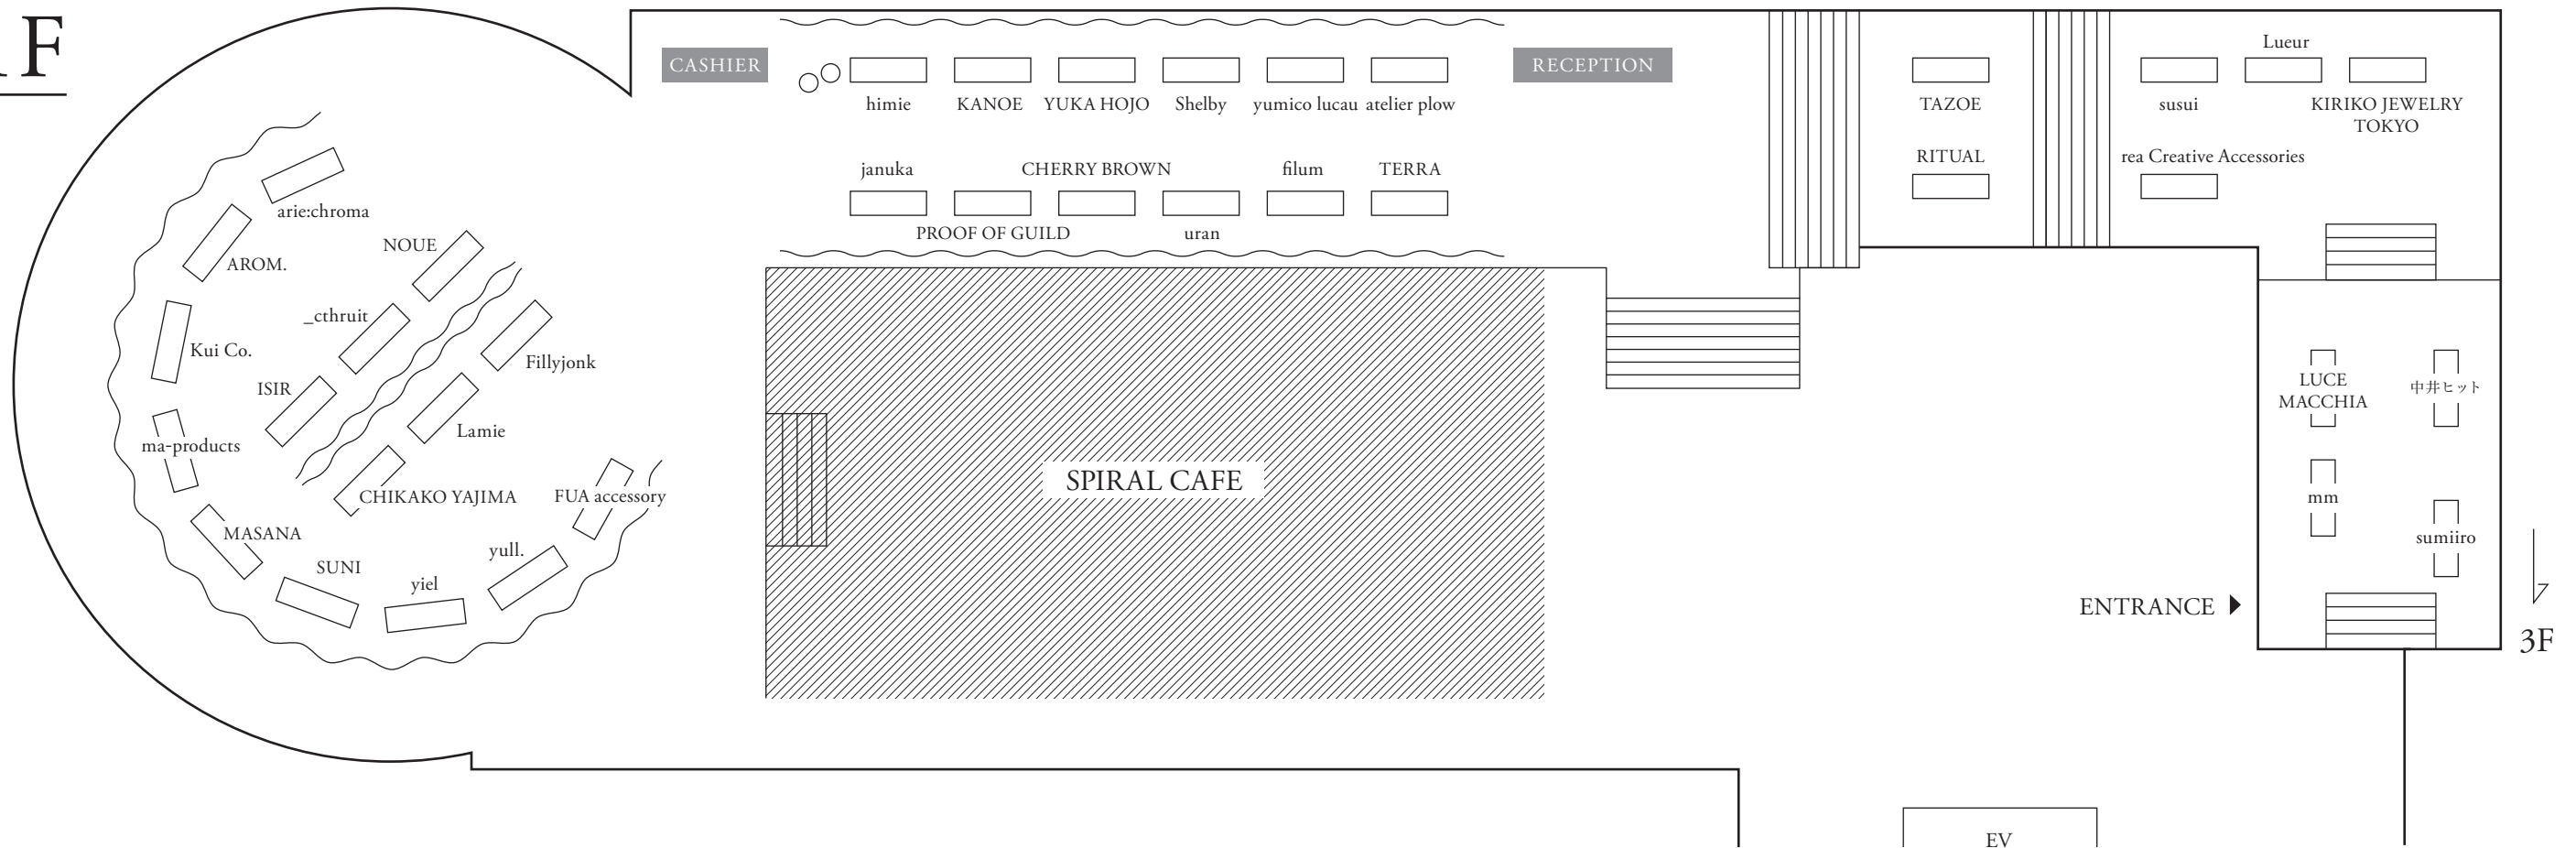

New Jewelry

T O K Y O

2021.12.3 fri / 12.4 sat / 12.5 sun 1F Spiral Garden / 3F Spiral Hall

1F

3F

New Jewelry TOKYO
<https://newjewelry.jp/nj2021/>

New Jewelry 公式LINEアカウント
[@new_jewelry](https://line.me/tv/@new_jewelry)