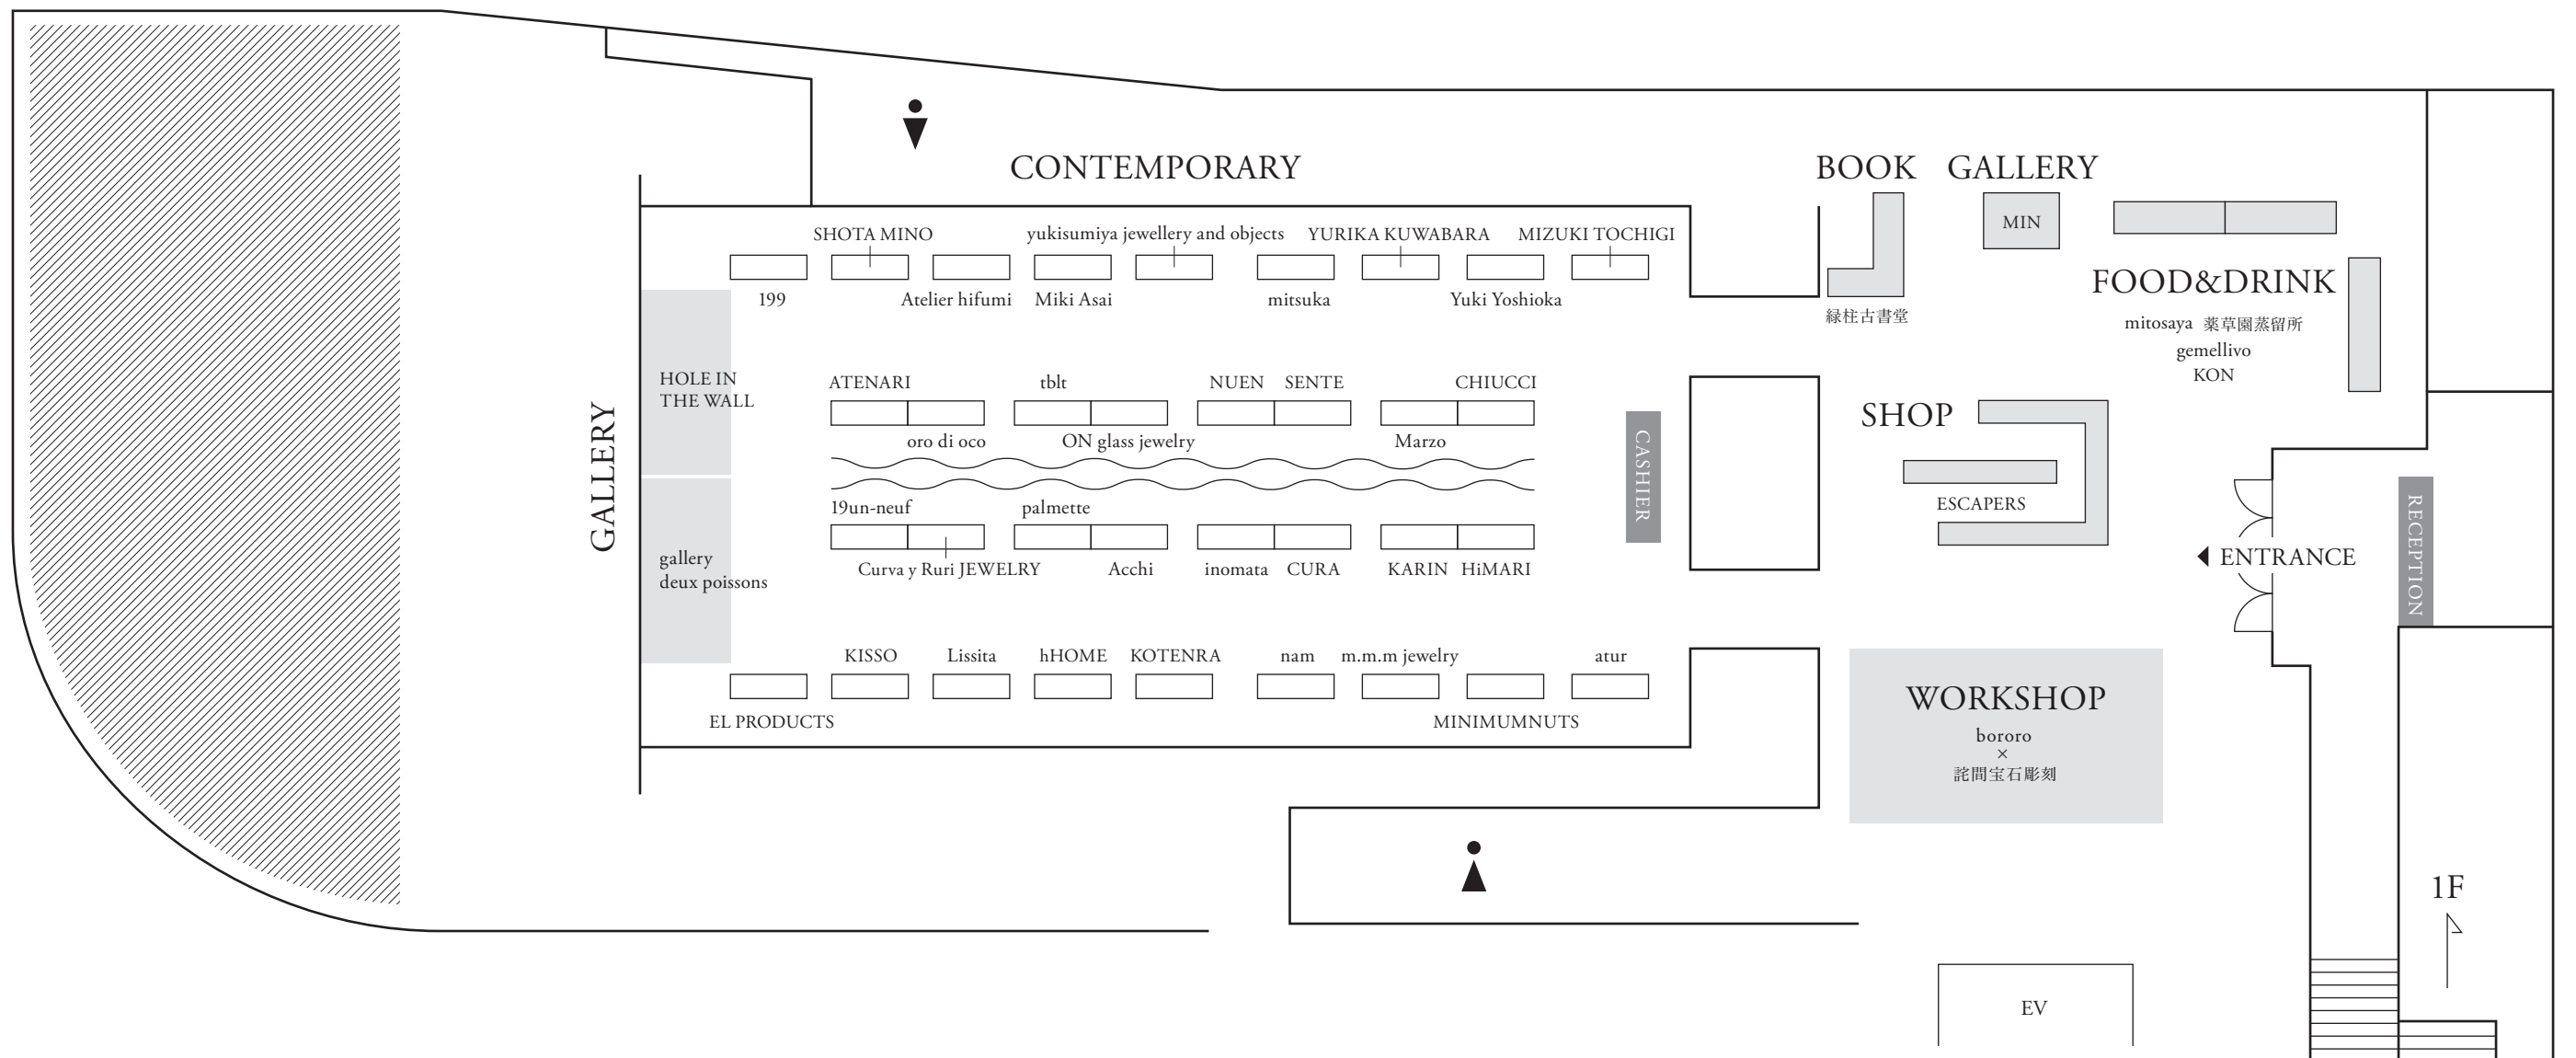

New Jewelry

T O K Y O

2021.12.3 fri / 12.4 sat / 12.5 sun 1F Spiral Garden / 3F Spiral Hall

1F

3F

New Jewelry TOKYO
<https://newjewelry.jp/nj2021/>

New Jewelry 公式LINEアカウント
[@new_jewelry](https://line.me/tv/@new_jewelry)